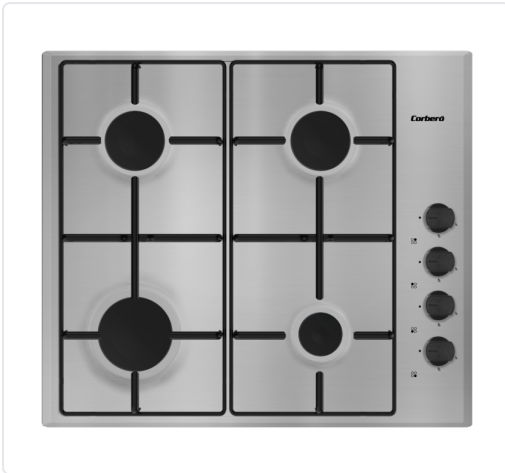

**CORBERO - PLACA GAS NATO/BUT 4 G. + MANDOS
LATERALES INOX**

MARCA

CORBERÓ

REF

KURCPGS422X

EAN / GTIN

5769736981544

Escanéalo para consultarlo online.