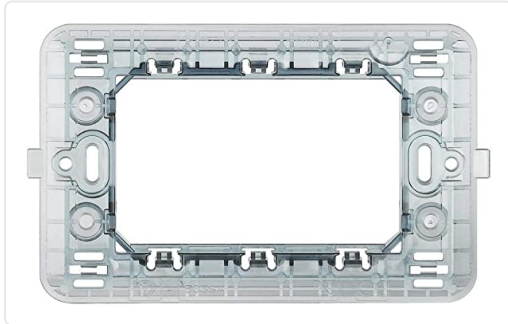

BTICINO - SUP.3 MODULS CAJA RECT. MAGIC 503SA

MARCA
LEGRAND

EAN / GTIN
2000001596739

REF
LGD503SA

PVP
3,89 €

Escanéalo para consultarlo online.

Accede al stock en tiempo real y a la documentación.