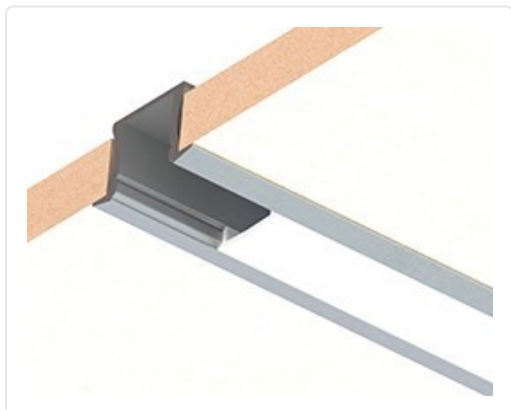

MTS PERFIL EMPOTRABLE SERIE LINE 14 PLATA MATE 1M

MARCA

LUX IMPORT

REF

LUXLINE14RE07

EAN / GTIN

0016024902688

Escanéalo para consultarlo online.