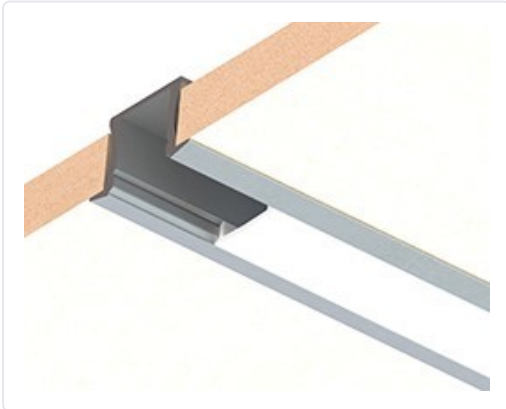

# MTS PERFIL EMPOTRABLE SERIE LINE 14 PLATA MATE 1M

MARCA  
**LUX IMPORT**

EAN / GTIN  
0016024902688

REF  
LUXLINE14RE07

PVP  
**9,60 €**

**Escanéalo para consultarlo online.**

Accede al stock en tiempo real y a la documentación.