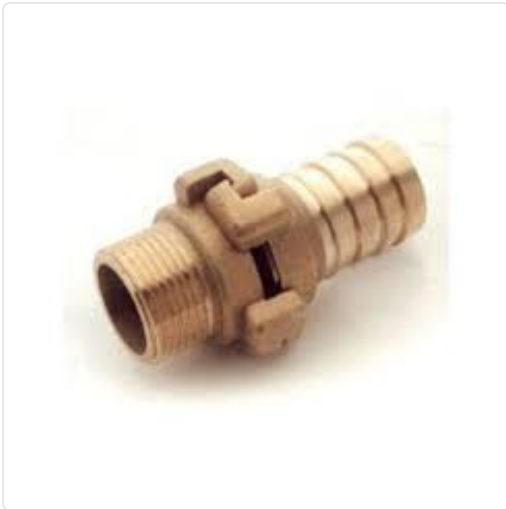

# LLAUTO ROSCAR - RACOR BARCELONA ENCHUFE RAPIDO 1/2"X45 M-M

MARCA

**METALL**

REF

MET023006

EAN / GTIN

2000001409824

PVP