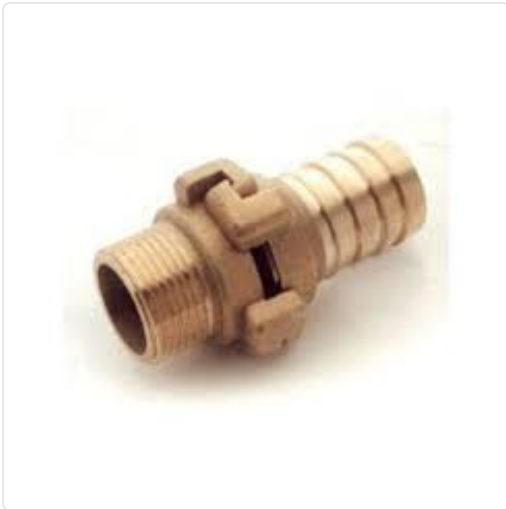

# LLAUTO ROSCAR - RACOR BARCELONA ENCHUFE RAPIDO M-M M-M

MARCA

**METALL**

REF

MET023007

EAN / GTIN

2000001409831

PVP