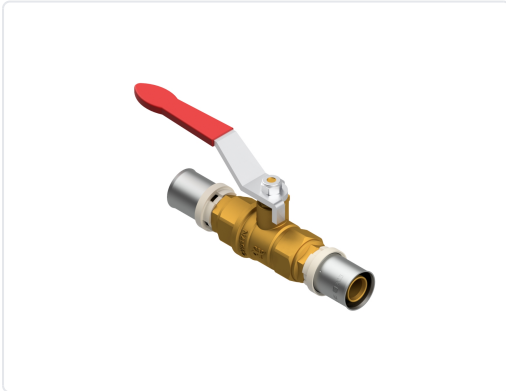

VÁLVULA ESFERA CON PALANCA D-20X2,5

MARCA
MULTITUBO

REF
MLT17712020

EAN / GTIN
0510820251969

Especificaciones técnicas

Diámetro(Ø)	20x2,5
Diámetro(Ø)	20x2,5

Escanéalo para consultarlo online.

Accede al stock en tiempo real y a la documentación.