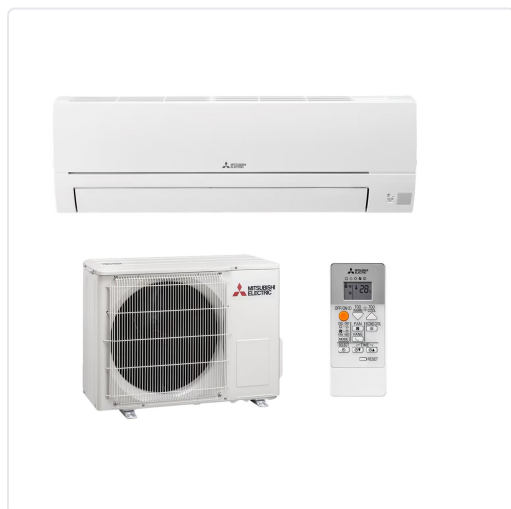

AIRE CONJUNT SPLIT 1X1 MSZ-HR 7,1 KW R32 WIFI

MARCA
MITSUBISHI

EAN / GTIN
9882303614372

REF
MSHMSZHR71VFK

PVP
2.438,00 €

 **Especificaciones técnicas**

Potència fred (KW)	7.1
Mides	923x305x263
model	MSZ-HR71VFK
Potència fred (KW)	7.1