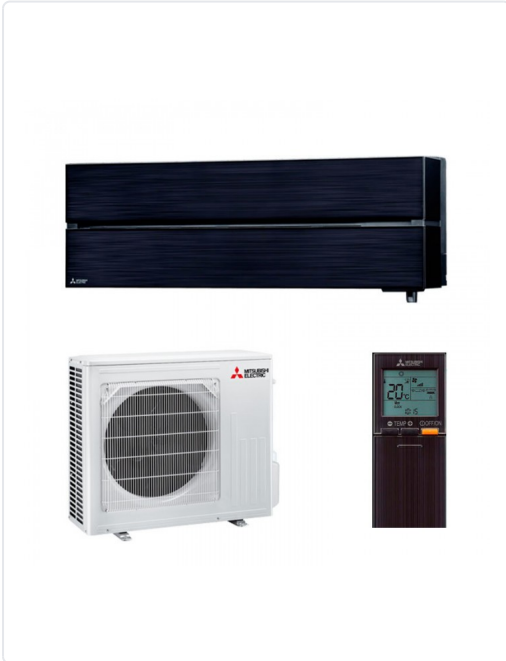

MSZ-LN CONJUNTO SPLIT 5,0KW NEGRO R32

MARCA
MITSUBISHI

REF
MSHMSZLN50VGB

EAN / GTIN
200002227007

Escanéalo para consultarlo online.

Accede al stock en tiempo real y a la documentación.