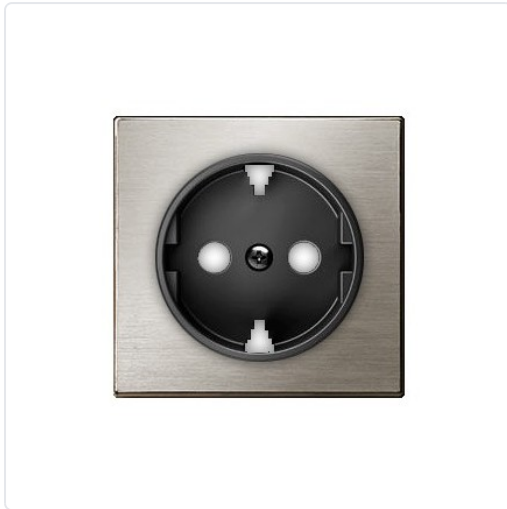

**TAPA BASE ENCHUFE SCHUKO TT LATERAL SKY
NIESSEN ACERO INOXIDABLE ANTIHUELLA**

MARCA

NIESSEN

EAN / GTIN

3083542923867

REF

NIE8588AI

PVP