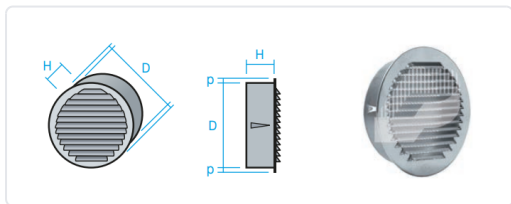

# REJILLA CIRCULAR ALUMINIO D-100 C/TELA METÁLICA

MARCA  
**NOVATUB**

EAN / GTIN  
2570530602299

REF  
NOV41100

PVP  
**30,56 €**

## Especificaciones técnicas

Diámetro(Ø)	100
Diámetro(Ø)	100

Escanéalo para consultarlo online.

Accede al stock en tiempo real y a la documentación.