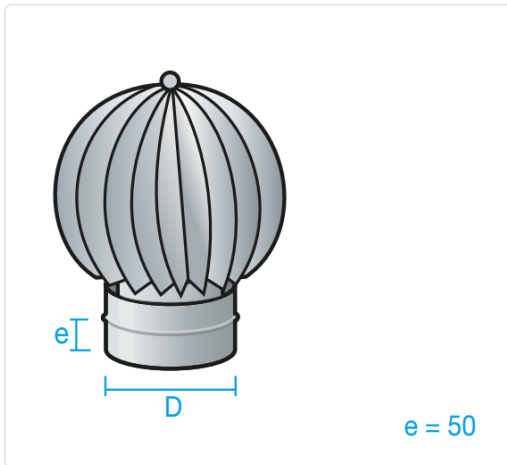

XEMENEIA - GALVA SOMBRERETE ASPIRANTE D-125

MARCA
NOVATUB

REF
NOV6410125

EAN / GTIN
2000001585498

Escanéalo para consultarlo online.

Accede al stock en tiempo real y a la documentación.