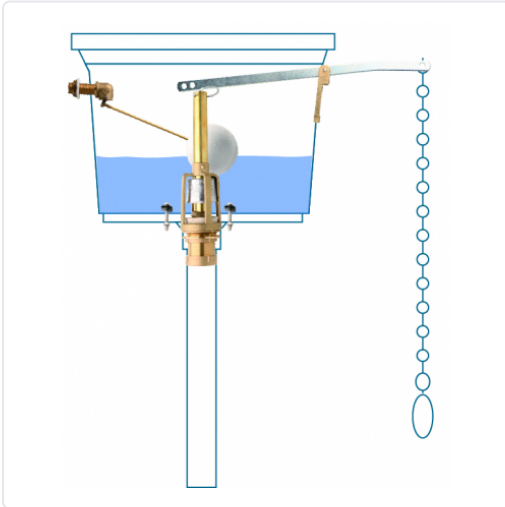

## CONJUNTO CISTERNA DESCARGA TANQUE ALTO

MARCA  
**ORFESA**

REF  
ORFAF110500

EAN / GTIN  
3247902030309

**Escanéalo para consultarlo online.**

Accede al stock en tiempo real y a la documentación.