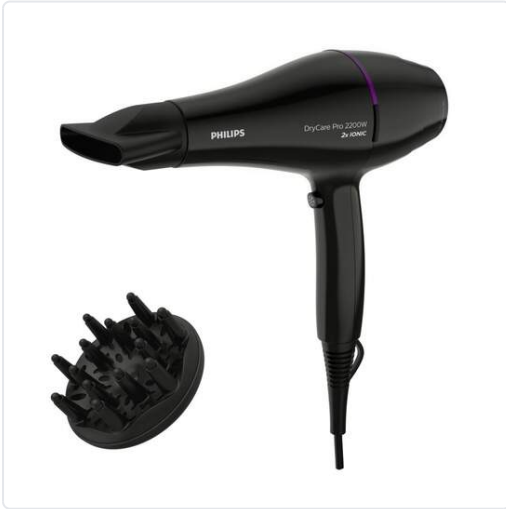

SECADOR PAE DRYCARE ADVANCED PRO

MARCA
PHILIPS

REF
PHIBHD27400

EAN / GTIN

Escanéalo para consultarlo online.

Accede al stock en tiempo real y a la documentación.