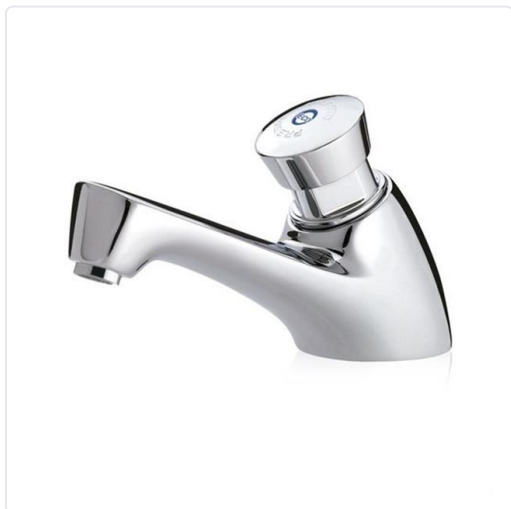

# 605 ECO GRIFO LAVABO ECO AGUA FRÍA CROMADO

MARCA  
**PRESTO**

EAN / GTIN  
2000001972281

REF  
PRE10601

PVP  
**112,10 €**