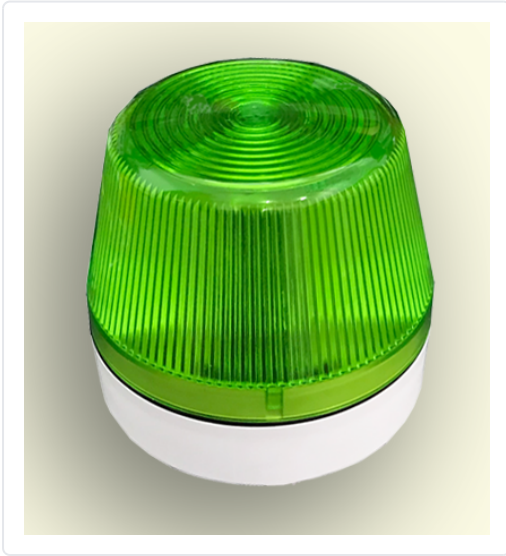

RAL 1R1 INDICADOR LUMINOSO AL-1 230V ROJO

MARCA
RODMAN

REF
RDMRAL1R1

EAN / GTIN
5258830522802

Escanéalo para consultarlo online.

Accede al stock en tiempo real y a la documentación.