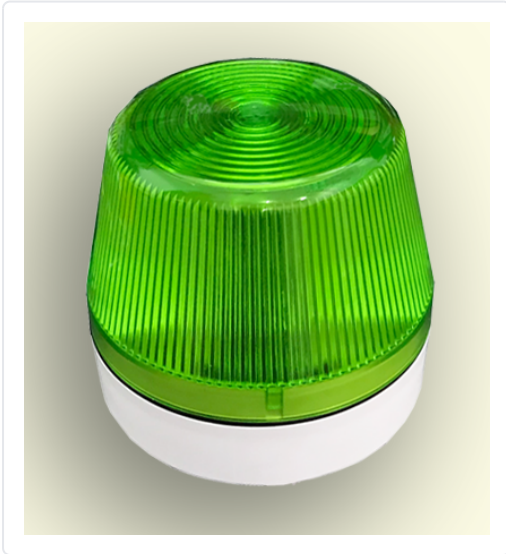

RAL 1R1 INDICADOR LUMINOSO AL-1 230V ROJO

MARCA
RODMAN

EAN / GTIN
5258830522802

REF
RDMRAL1R1

PVP
64,00 €

Escanéalo para consultarlo online.

Accede al stock en tiempo real y a la documentación.