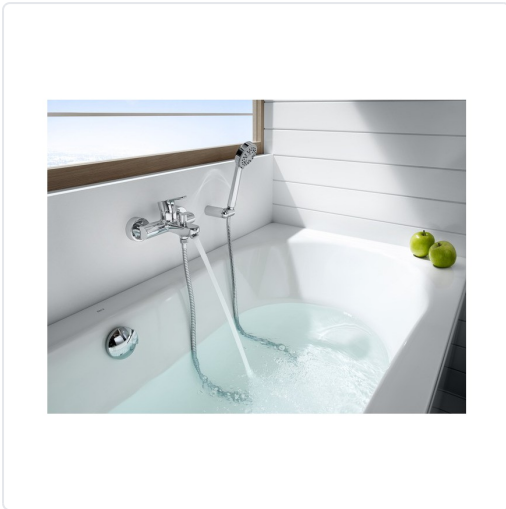

**L20 GRIFO BAÑO-DUCHA MONOMANDO C/ACCESORIOS
CROMADO**

MARCA
ROCA

REF
ROC5A0109C02

EAN / GTIN
2000001470008

Escanéalo para consultarlo online.

Accede al stock en tiempo real y a la documentación.