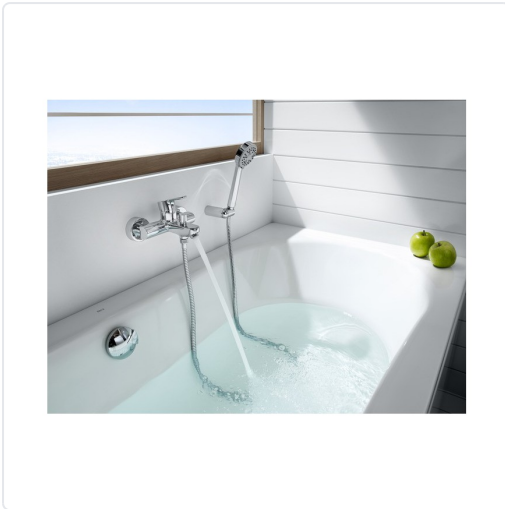

**L20 GRIFO BAÑO-DUCHA MONOMANDO C/ACCESORIOS
CROMADO**

MARCA
ROCA

EAN / GTIN
2000001470008

REF
ROC5A0109C02

PVP
156,00 €

Escanéalo para consultarlo online.

Accede al stock en tiempo real y a la documentación.