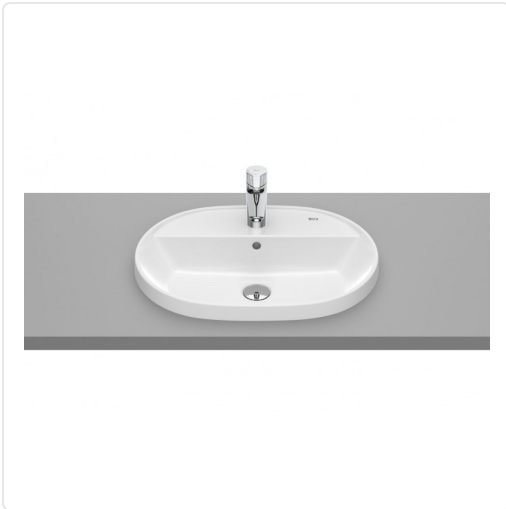

LAVABO DE ENCIMERA THE GAP 550 D-40 CON ORIFICIO
POR GRIFERÍA BLANCO

MARCA
ROCA

REF
ROCA3270Y6000

EAN / GTIN

Escanéalo para consultarlo online.

Accede al stock en tiempo real y a la documentación.