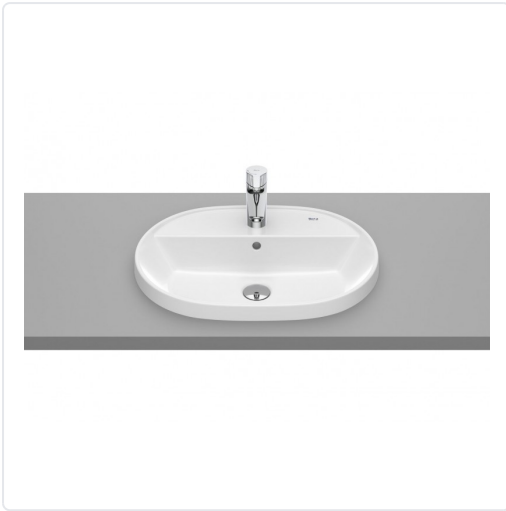

# LAVABO DE ENCIMERA THE GAP 550 D-40 CON ORIFICIO POR GRIFERÍA BLANCO

MARCA  
**ROCA**

EAN / GTIN

REF

ROCA3270Y6000

PVP

**170,00 €**

**Escanéalo para consultarlo online.**