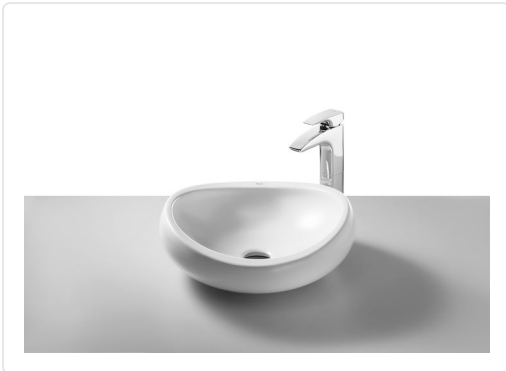

LAVABO PORCELANA SOBRE ENCIMERA URBI Ø450
BLANCO

MARCA
ROCA

REF
ROCA327225000

EAN / GTIN
8414329735093

Escanéalo para consultarlo online.

Accede al stock en tiempo real y a la documentación.