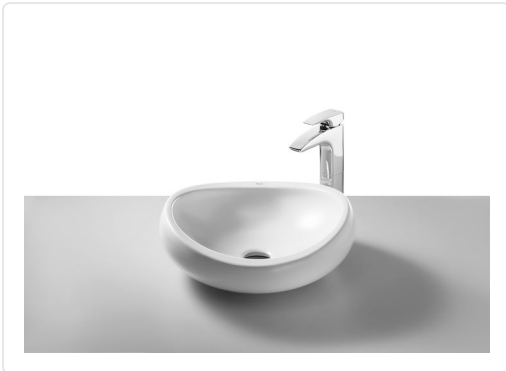

LAVABO PORCELANA SOBRE ENCIMERA URBI Ø450
BLANCO

MARCA
ROCA

EAN / GTIN
8414329735093

REF
ROCA327225000

PVP
238,00 €

Escanéalo para consultarlo online.

Accede al stock en tiempo real y a la documentación.