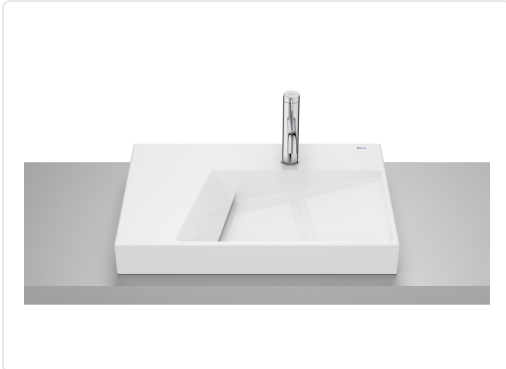

**HORIZON LAVABO SOBRE ENCIMERA HORIZON VIEW
600x420 CON ORIFICIO PARA GRIFERÍA BLANCO**

MARCA
ROCA

REF
ROCA32727600B

EAN / GTIN
3645829904534

Escanéalo para consultarlo online.

Accede al stock en tiempo real y a la documentación.