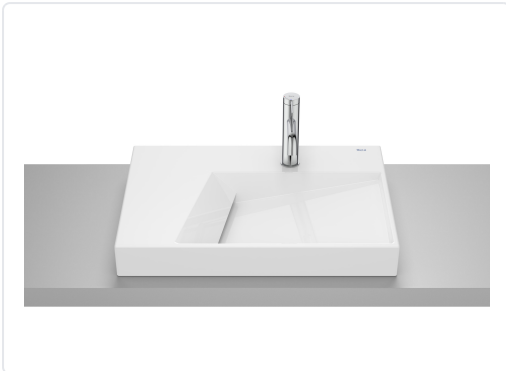

**HORIZON LAVABO SOBRE ENCIMERA HORIZON VIEW  
600x420 CON ORIFICIO PARA GRIFERÍA BLANCO**

MARCA  
**ROCA**

EAN / GTIN  
3645829904534

REF  
ROCA32727600B

PVP  
**142,00 €**

**Escanéalo para consultarlo online.**