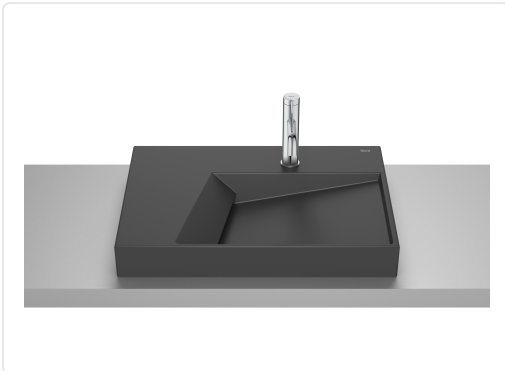

LAVABO SOBRE ENCIMERA HORIZON GEOMETRIC  
600x420 CON ORIFICIO PARA GRIFERÍA NEGRO

MARCA  
**ROCA**

REF  
ROCA32727608B

EAN / GTIN  
7456146443868

**Escanéalo para consultarlo online.**

Accede al stock en tiempo real y a la documentación.