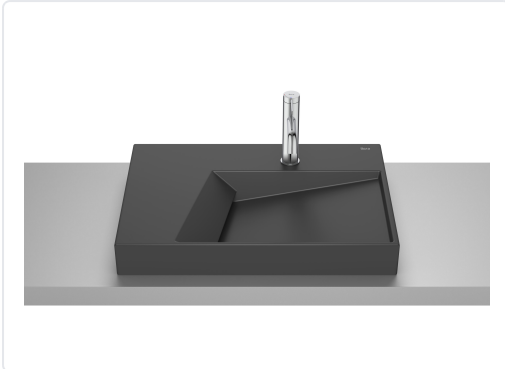

LAVABO SOBRE ENCIMERA HORIZON GEOMETRIC 600x420 CON ORIFICIO PARA GRIFERÍA NEGRO

MARCA
ROCA

EAN / GTIN
7456146443868

REF
ROCA32727608B

PVP
168,00 €

Escanéalo para consultarlo online.

Accede al stock en tiempo real y a la documentación.