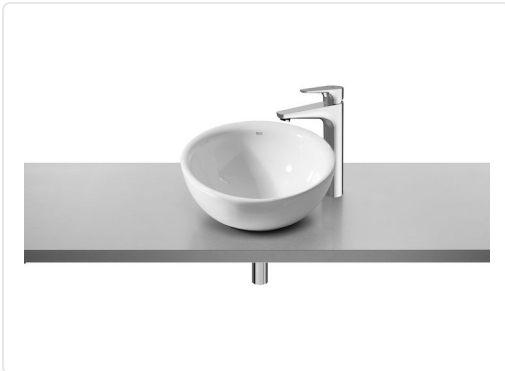

LAVABO PORCELLANA BOL Ø420 SOBRE ENCIMERA  
BLANC

MARCA  
**ROCA**

EAN / GTIN  
8414329329070

REF  
ROCA327876000

PVP  
**261,00 €**

**Escanéalo para consultarlo online.**

Accede al stock en tiempo real y a la documentación.