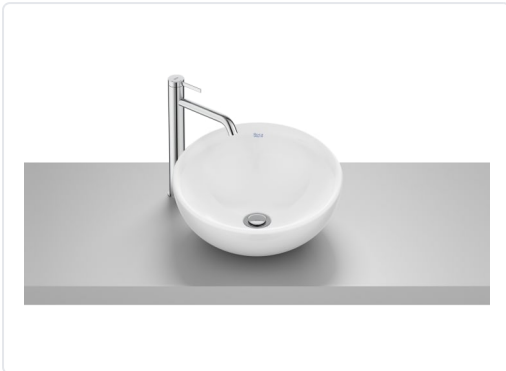

**BOL LAVABO PORCELANA SOBRE ENCIMERA 380  
BLANCO**

MARCA  
**ROCA**

REF  
ROCA32787K000

EAN / GTIN  
8433290543476

**Escanéalo para consultarlo online.**

Accede al stock en tiempo real y a la documentación.