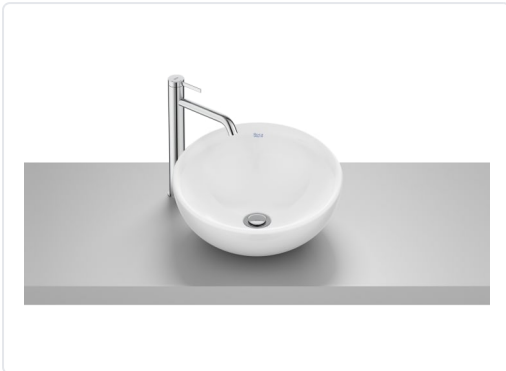

**BOL LAVABO PORCELANA SOBRE ENCIMERA 380
BLANCO**

MARCA
ROCA

EAN / GTIN
8433290543476

REF
ROCA32787K000

PVP
98,10 €

Escanéalo para consultarlo online.

Accede al stock en tiempo real y a la documentación.