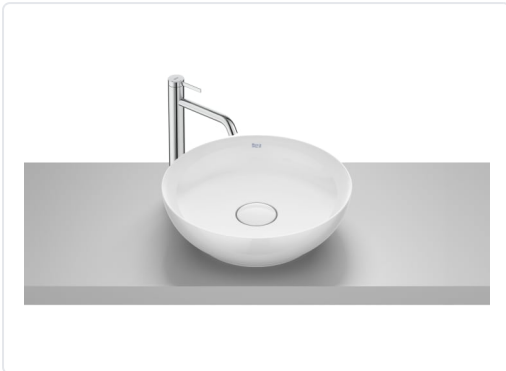

**LAVABO SOBRE ENCIMERA BOL DE FINECERAMIC DIAM.
425 BLANCO**

MARCA
ROCA

REF
ROCA32787M000

EAN / GTIN
1974135204178

Escanéalo para consultarlo online.

Accede al stock en tiempo real y a la documentación.