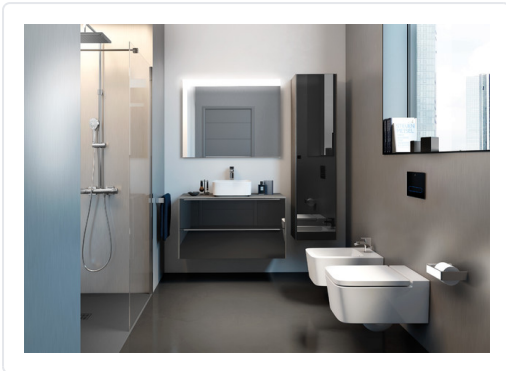

**INODORO RIMLESS SUSPES INSPIRA SQUARE 560 MM  
HORIZONTAL PERLA**

MARCA  
**ROCA**

REF  
ROCA346537630

EAN / GTIN  
8433290174014

**Escanéalo para consultarlo online.**

Accede al stock en tiempo real y a la documentación.