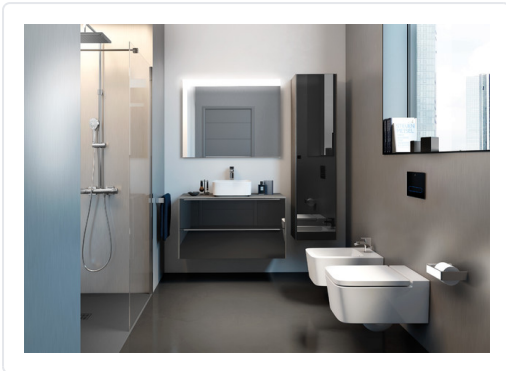

INODORO RIMLESS SUSPES INSPIRA SQUARE 560 MM  
HORIZONTAL PERLA

MARCA  
**ROCA**

EAN / GTIN  
8433290174014

REF  
ROCA346537630

PVP  
**488,00 €**

Escanéalo para consultarlo online.

Accede al stock en tiempo real y a la documentación.