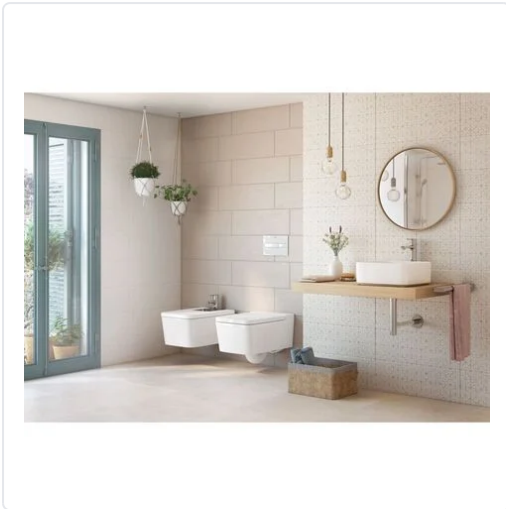

**BIDÉ PORCELANA INSPIRA SQUARE SUSPENDIDO  
BLANCO**

MARCA  
**ROCA**

REF  
ROCA357535000

EAN / GTIN  
8433290460186

**Escanéalo para consultarlo online.**

Accede al stock en tiempo real y a la documentación.