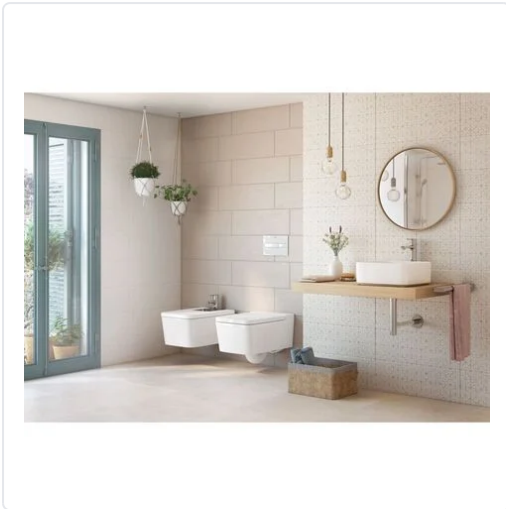

BIDÉ PORCELANA INSPIRA SQUARE SUSPENDIDO
BLANCO

MARCA
ROCA

EAN / GTIN
8433290460186

REF
ROCA357535000

PVP
339,00 €

Escanéalo para consultarlo online.

Accede al stock en tiempo real y a la documentación.