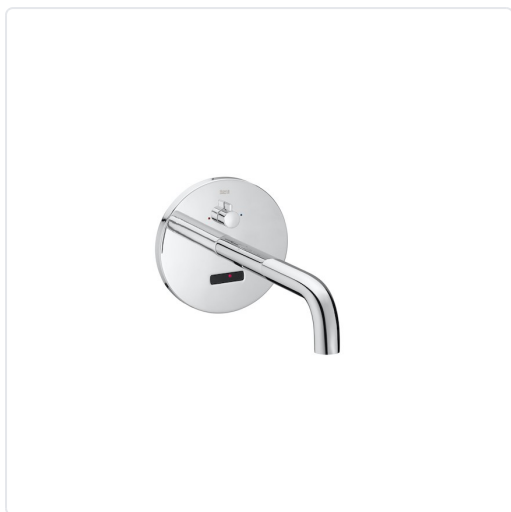

SUBCONJUNTO INTERIOR CON LLAVE DE CORTE SENTRONIC-E UN AGUA MEZCLADOR CROMADO

MARCA
ROCA

REF
ROCA525874603

EAN / GTIN
8433290495850

Especificaciones técnicas

Tipus	a red
Tipus	a red

Escanéalo para consultarlo online.