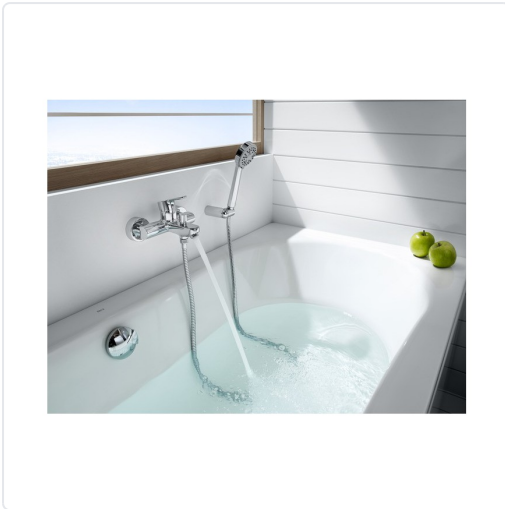

**L20 GRIFO BAÑO-DUCHA MONOMANDO C/ACCESORIOS
CROMADO**

MARCA
ROCA

REF
ROCA5A0109C02

EAN / GTIN
8433290310177

Escanéalo para consultarlo online.

Accede al stock en tiempo real y a la documentación.