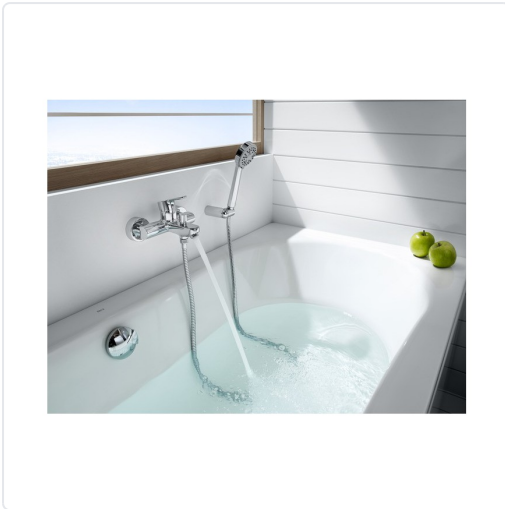

L20 GRIFO BAÑO-DUCHA MONOMANDO C/ACCESORIOS  
CROMADO

MARCA  
**ROCA**

EAN / GTIN  
8433290310177

REF  
ROCA5A0109C02

PVP  
**156,00 €**

Escanéalo para consultarlo online.

Accede al stock en tiempo real y a la documentación.