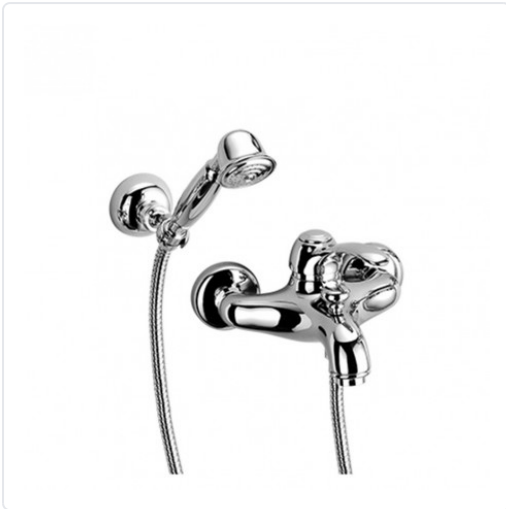

MODENA GRIFO BAÑO-DUCHA MONOMANDO  
A/ACCESSORIS CROMADO

MARCA  
**ROCA**

REF  
ROCA5A0133C00

EAN / GTIN  
2000001471890

Escanéalo para consultarlo online.

Accede al stock en tiempo real y a la documentación.