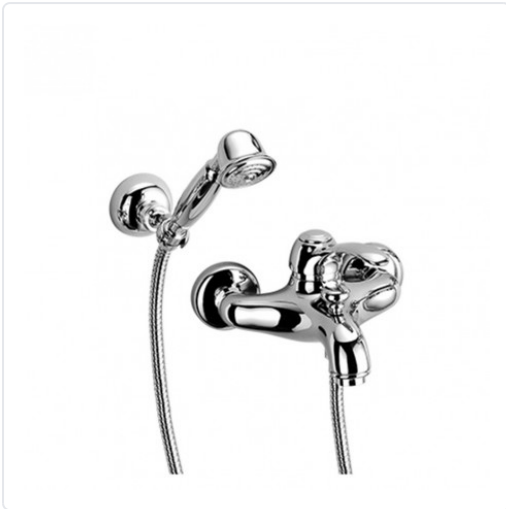

MODENA GRIFO BAÑO-DUCHA MONOMANDO
A/ACCESSORIS CROMADO

MARCA
ROCA

EAN / GTIN
2000001471890

REF
ROCA5A0133C00

PVP
355,00 €

Escanéalo para consultarlo online.

Accede al stock en tiempo real y a la documentación.