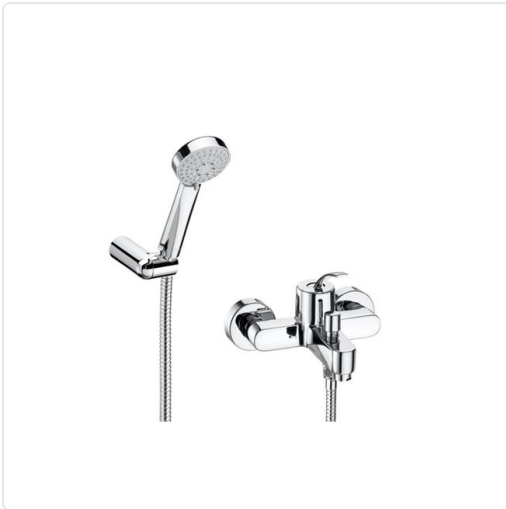

**MOAI GRIFO BAÑO-DUCHA MONOMANDO
A/ACCESSORIS CROMADO**

MARCA
ROCA

REF
ROCA5A0146C02

EAN / GTIN
2000001472699

Escanéalo para consultarlo online.

Accede al stock en tiempo real y a la documentación.