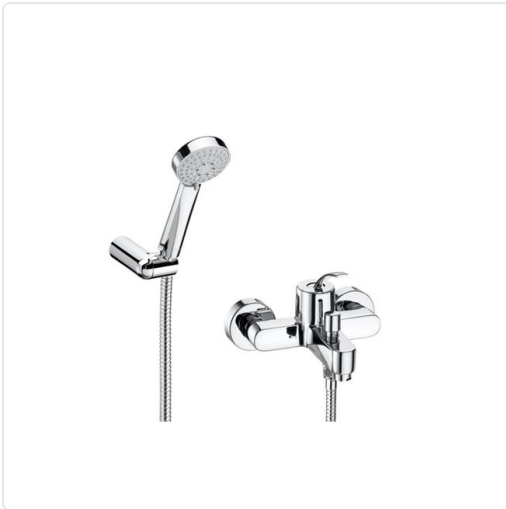

MOAI GRIFO BAÑO-DUCHA MONOMANDO  
A/ACCESSORIS CROMADO

MARCA  
**ROCA**

EAN / GTIN  
2000001472699

REF  
ROCA5A0146C02

PVP  
**264,00 €**

Escanéalo para consultarlo online.

Accede al stock en tiempo real y a la documentación.