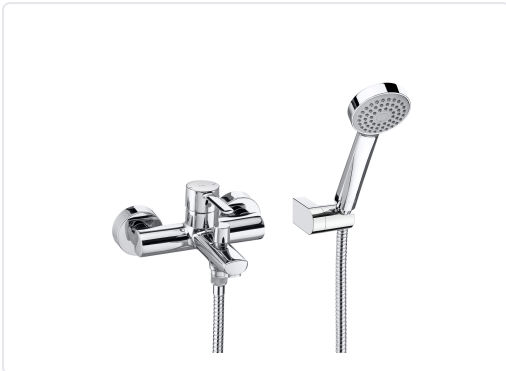

**GRIFO BANY-DUTXA MONOMANDO TARGA COMPLETA  
CROMAT**

MARCA  
**ROCA**

REF  
ROCA5A0160C02

EAN / GTIN  
8433290310207

**Escanéalo para consultarlo online.**

Accede al stock en tiempo real y a la documentación.