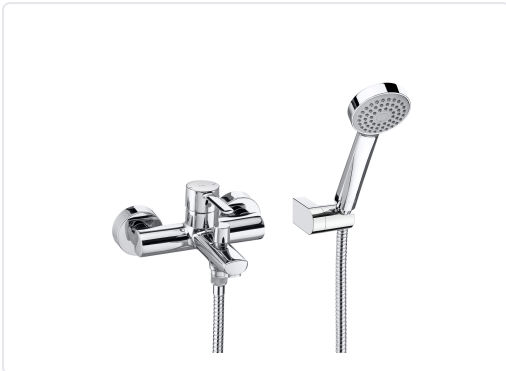

GRIFO BANY-DUTXA MONOMANDO TARGA COMPLETA  
CROMAT

MARCA  
**ROCA**

EAN / GTIN  
8433290310207

REF  
ROCA5A0160C02

PVP  
**183,00 €**

Escanéalo para consultarlo online.

Accede al stock en tiempo real y a la documentación.