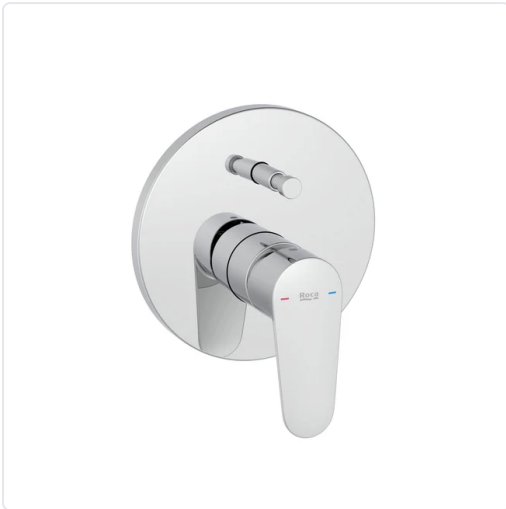

MEZCLADOR EXTERIOR PARA BAÑO-DUCHA VICTORIA PLUS CROMADO

MARCA
ROCA

EAN / GTIN
8567815150938

REF
ROCA5A064FC00

PVP
183,00 €

Escanéalo para consultarlo online.

Accede al stock en tiempo real y a la documentación.