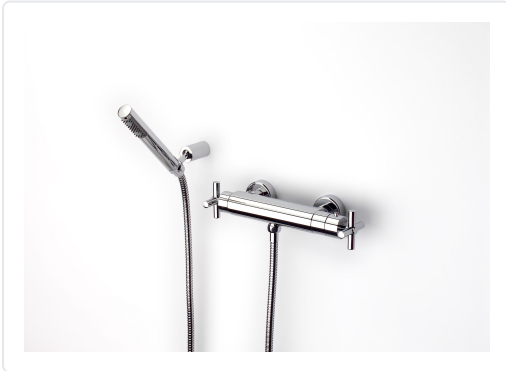

## GRIFO DUCHA TERMOSTÁTICA LOFT-T CR.

MARCA  
**ROCA**

REF  
ROCA5A1343C00

EAN / GTIN  
8463842574481

**Escanéalo para consultarlo online.**

Accede al stock en tiempo real y a la documentación.