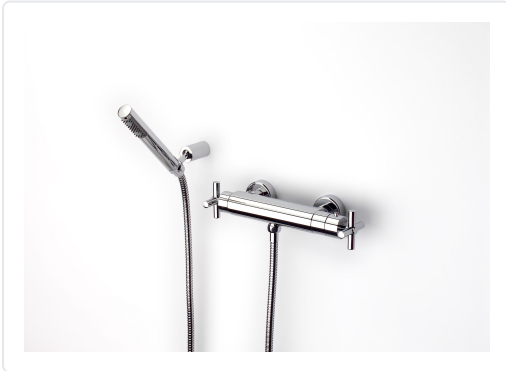

GRIFO DUCHA TERMOSTÁTICA LOFT-T CR.

MARCA
ROCA

EAN / GTIN
8463842574481

REF
ROCA5A1343C00

PVP
513,00 €

Escanéalo para consultarlo online.

Accede al stock en tiempo real y a la documentación.