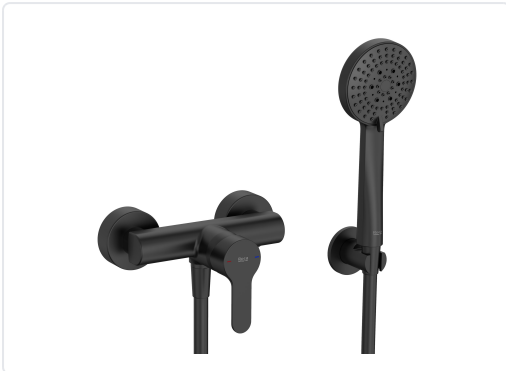

L20 GRIFO DUCHA MONOMANDO C/ACCESORIOS NEGRO
MATE

MARCA
ROCA

REF
ROCA5A2009NB4

EAN / GTIN
5880113791607

Escanéalo para consultarlo online.

Accede al stock en tiempo real y a la documentación.