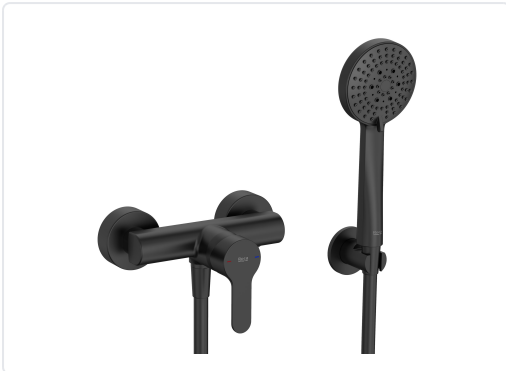

L20 GRIFO DUCHA MONOMANDO C/ACCESORIOS NEGRO
MATE

MARCA
ROCA

EAN / GTIN
5880113791607

REF
ROCA5A2009NB4

PVP
177,00 €

Escanéalo para consultarlo online.

Accede al stock en tiempo real y a la documentación.