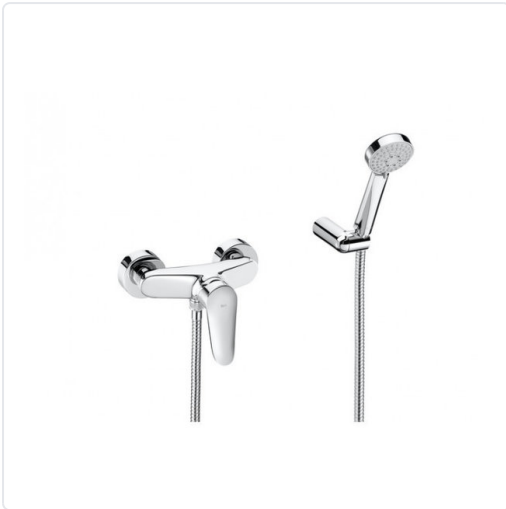

LOGICA-N GRIFO DUCHA MONOMANDO A/ACCESSORIS
CROMADO

MARCA
ROCA

REF
ROCA5A2027C02

EAN / GTIN
2000001472729

Escanéalo para consultarlo online.

Accede al stock en tiempo real y a la documentación.